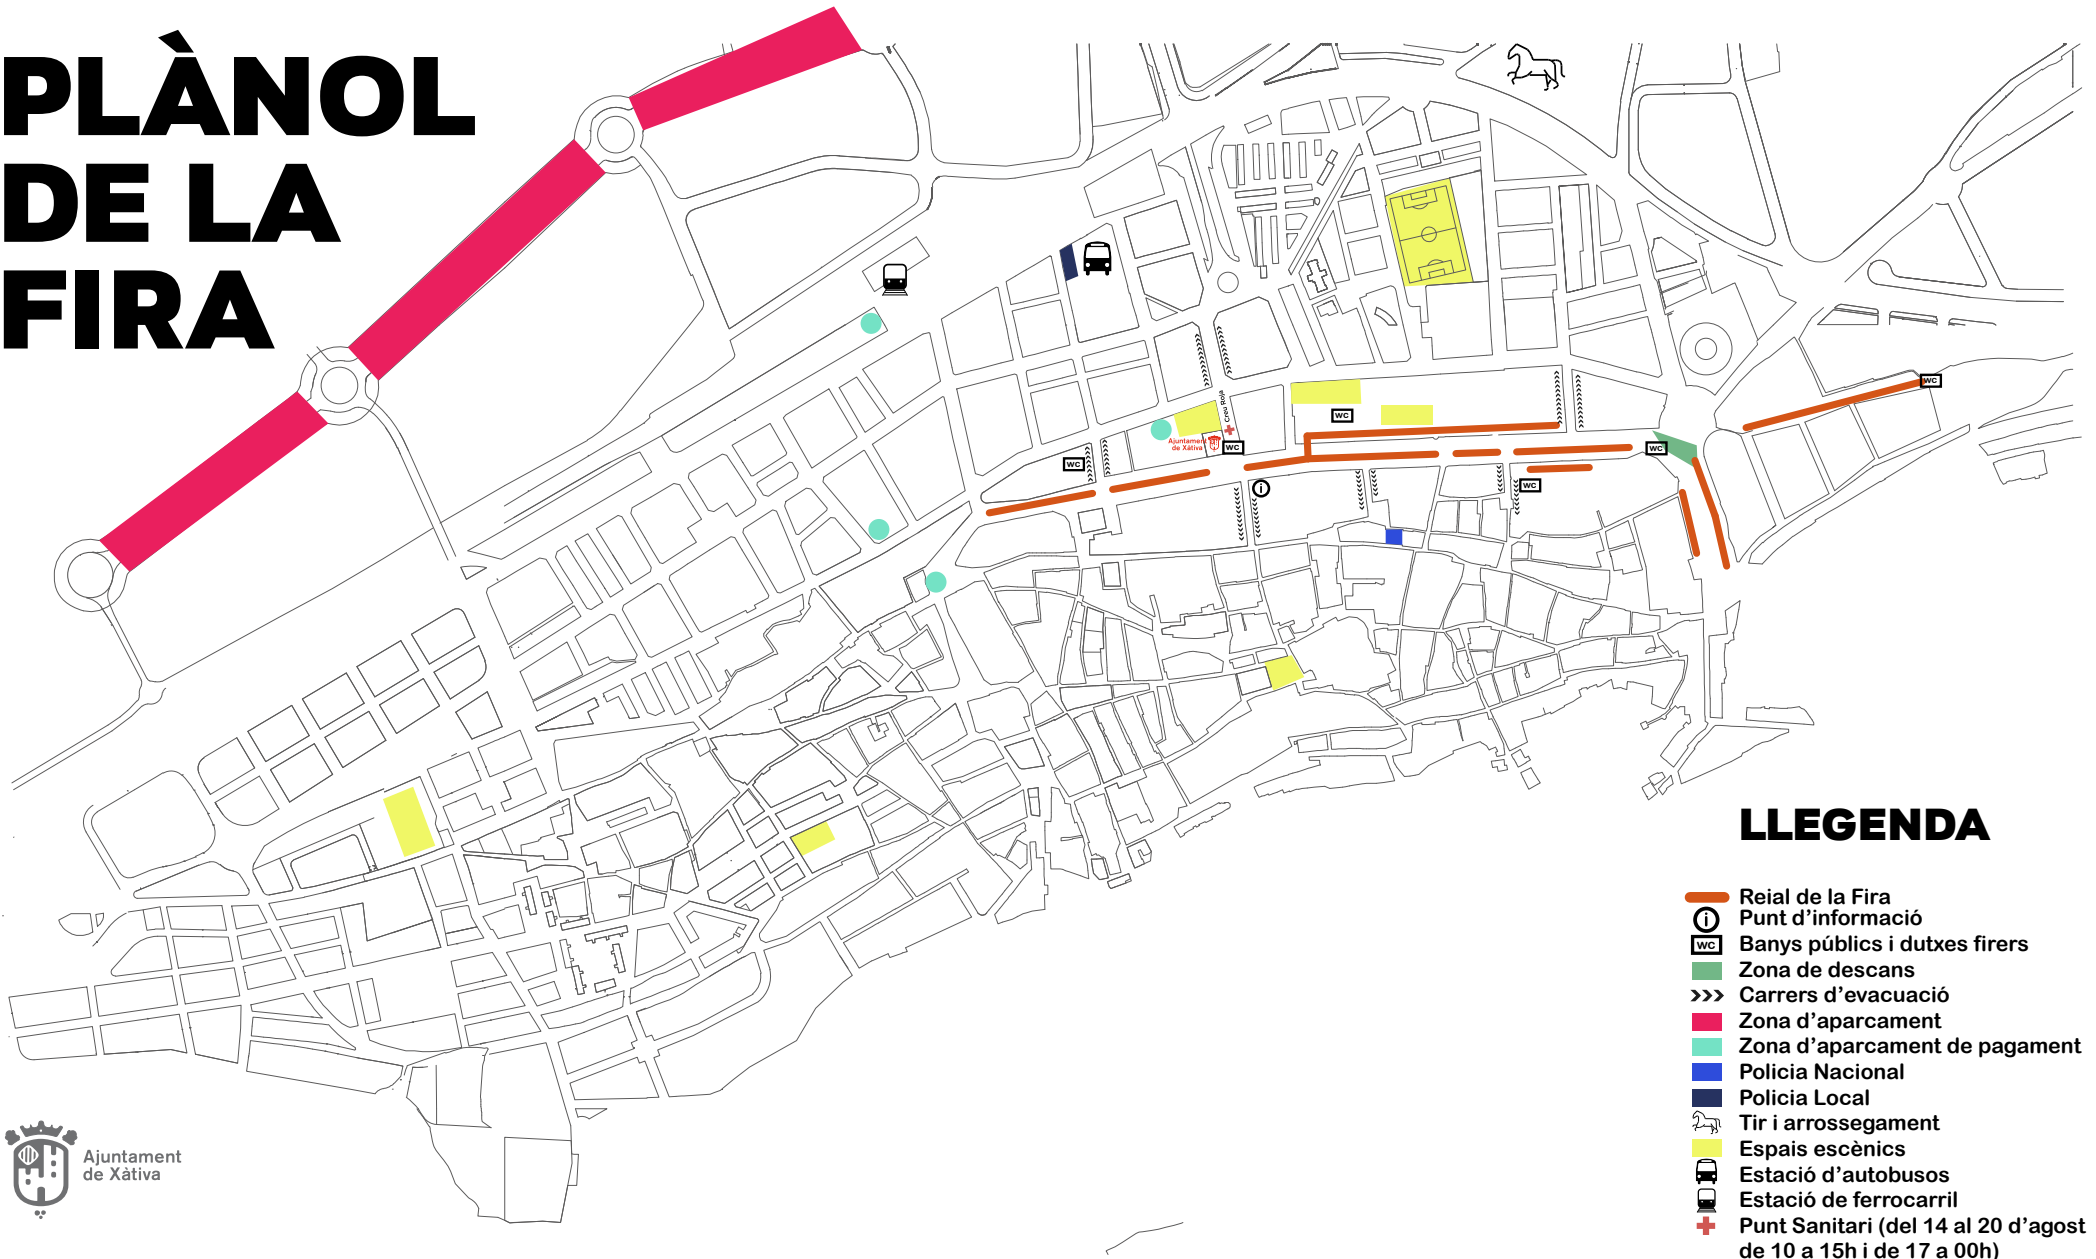

PLÀNOL DE LA FIRA

LLEENDA

- Reial de la Fira
- Punt d'informació
- Bans públics i dutxes firers
- Zona de descans
- Carrers d'evacuació
- Zona d'aparcament
- Zona d'aparcament de pagament
- Polícia Nacional
- Polícia Local
- Tir i arrossegament
- Espais escènics
- Estació d'autobusos
- Estació de ferrocarril
- Punt Sanitari (del 14 al 20 d'agost de 10 a 15h i de 17 a 00h)