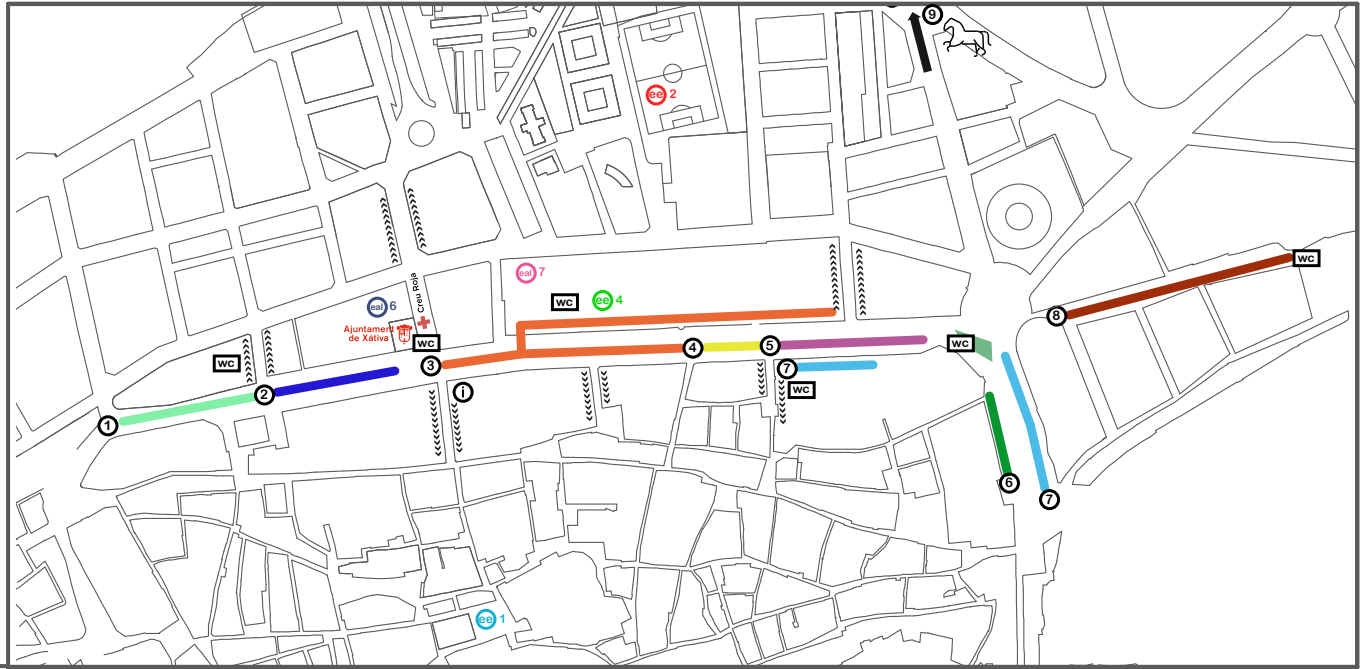

PLÀNOL DE LA FIRA

FIRA D'AGOST 2022 | LLEGGENDA

- 1. Artesania i alimentació
- 2. Basar
- 3. Juguines, llepolies i atraccions infantils
- 4. Llar
- 5. Hostaleria
- 6. Xiringuitos fallers
- 7. Venda ambulants
- 8. Atraccions mecàniques i d'adults
- 9. Fira del bestiar

Espais escènics

- ee 1 **Plaça de la Seu**
Espai escènic per a adults
- ee 2 **Camp de futbol La Murta**
Espai escènic grans concerts
- ee 3 **Jardins d'El Palasiet**
Espai escènic propostes locals
- ee 4 **Jardí de la Pau**
Espai Nits al ras festival jove
- ee 5 **Pati CP Martínez Bellver**
Espai escènic teatre infantil